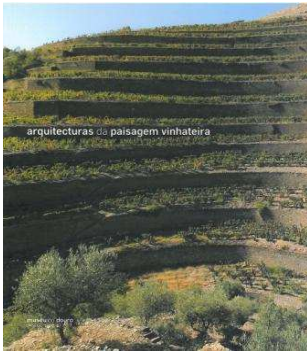

Permuta Publicações

Museu do Douro | Fundação Marques da Silva

Arquitecturas da paisagem vinhateira / coord. Natália Fauvrelle, coord. Científica Lúcia Rosas – Peso da Régua: Fundação Museu do Douro, 2008. -174 p.: il; 28 cm